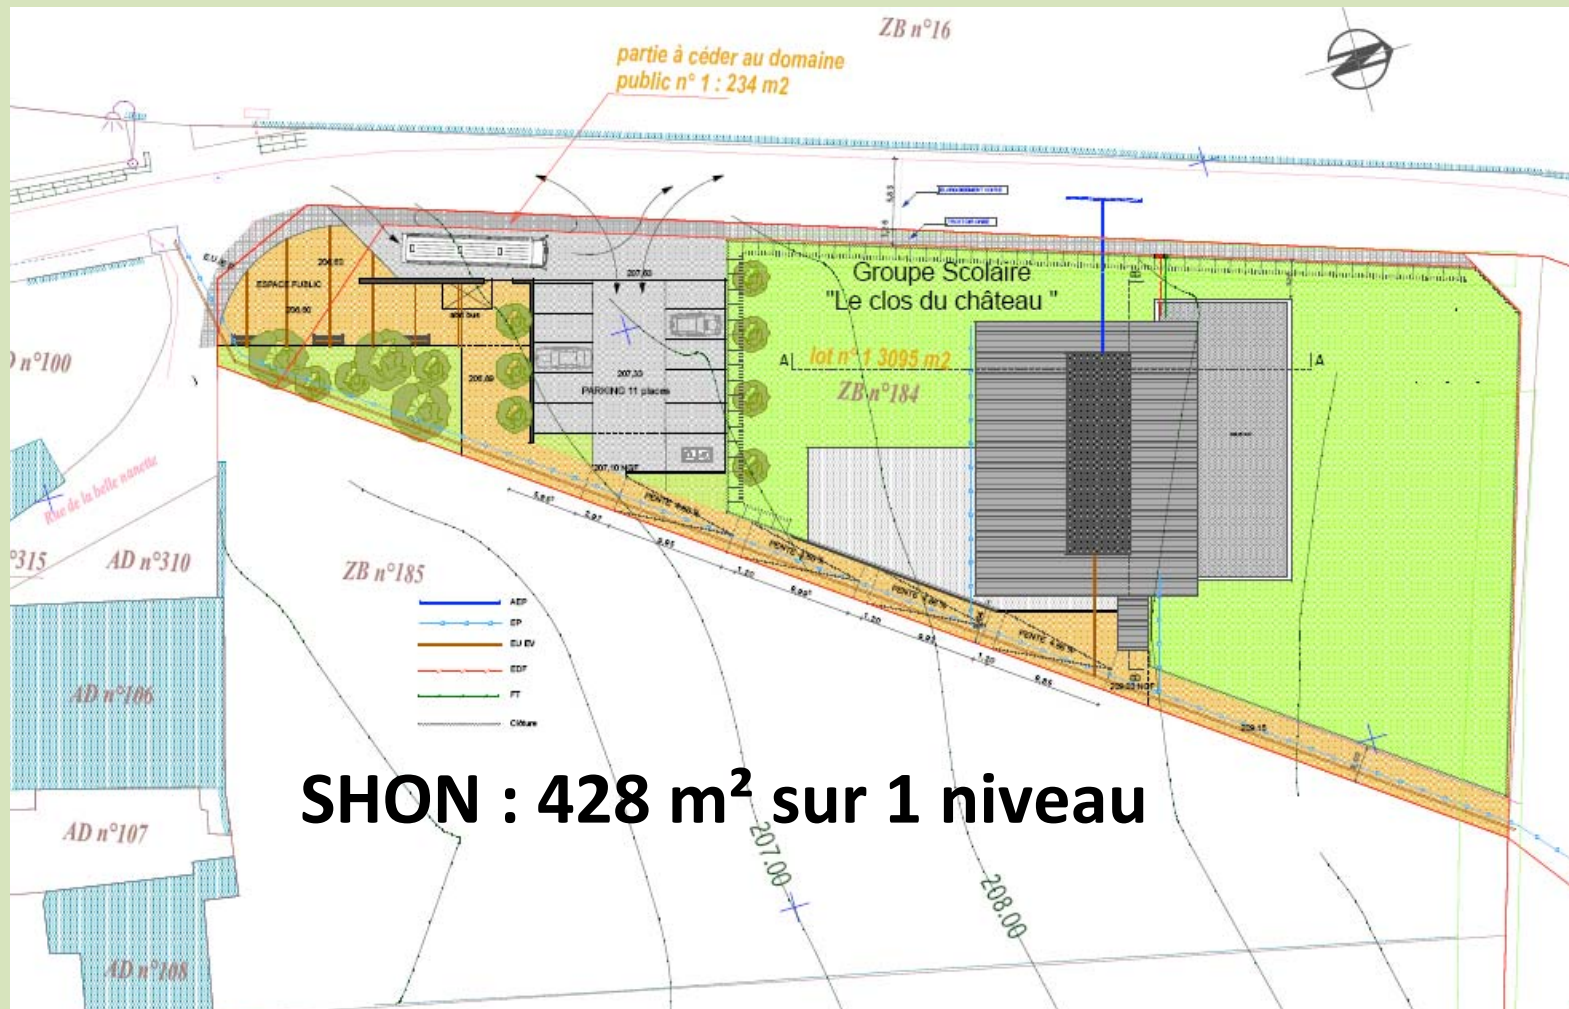

Construction du Groupe Scolaire « Le Clos du Château » à Biarne

Pour la rentrée 2010

Exigences thermiques du label BBC-Effinergie pour 2 salles de classe + 1 salle d'activités

Lauréat de l'appel à projets Effilogis Région Franche-Comté — ADEME

- sur le plan sanitaire (limitation des émissions de COV à l'intérieur du bâtiment)
- sur le plan écologique (création d'un refuge pour la faune locale).